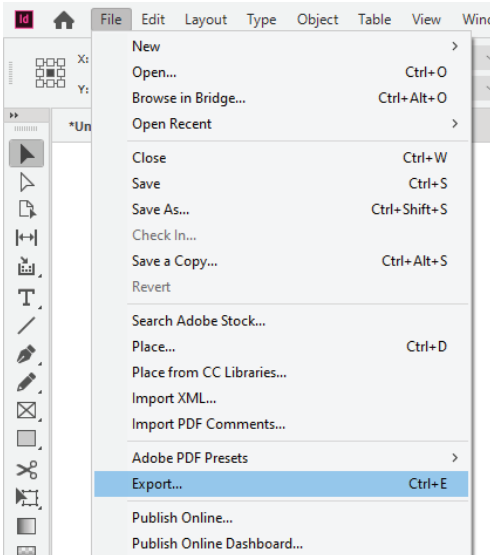

מדריך סופר מקוצר שמירה לדפוס מ- INDESIGN

לגשת לתפריט FILE
לבחור ב EXPORT

בחלונית השמירה לבחור ב-
ADOBE PDF (PRINT)

החלונית הבאה היא חלונית ההגדרות שמירה
של ה PDF. אנו נבחר בפרופיל PRESS