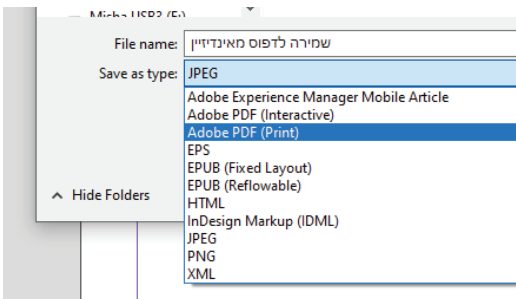

מדריך סופר מקוצר שמירה לדפוס מ- INDESIGN

לגשת לתפריט FILE
לבחור ב EXPORT

בחלונית השמירה לבחור ב-
ADOBE PDF (PRINT)

החלונית הבאה היא חלונית ההגדרות שמירה
של ה PDF. אנו נבחר בפרופיל PRESS